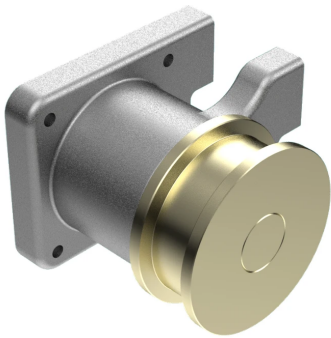

Antriebsradträger mit Rad

für Fahrwerk links/rechts

Art. Nr.: 33DZ800