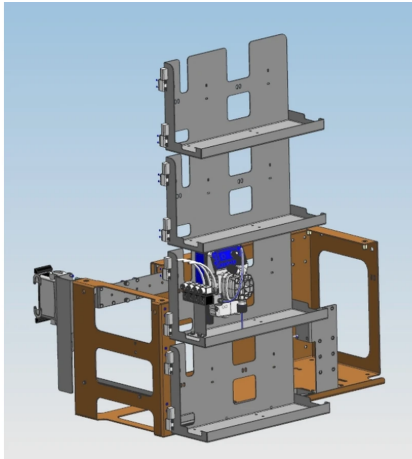

Dosiersystem für Aktivschaum

für autonome Waschbürste

Art. Nr.: RC071005-
G97P3