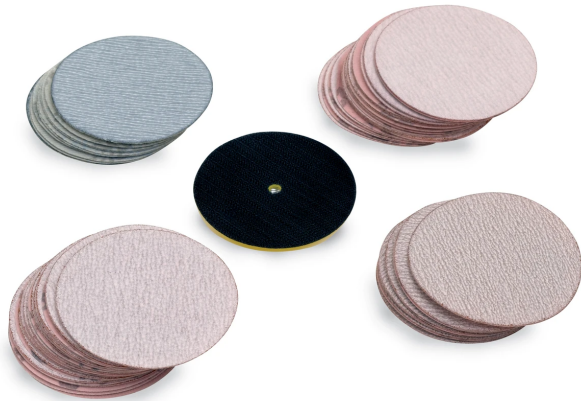

Dual Schleifscheiben-Satz

Art. Nr.: AT402ACCKIT

Beschreibung

- Mikro-Dual-Action-Schleifer-Zubehörsatz (Blue-Point®)
- Frischer Stützteller mit allen Schleifscheiben, die benötigt werden, um die Oberfläche bis zur Lackierfähigkeit abzarbeiten
- Das Kit enthält alle Verbrauchsmaterialien, die benötigt werden, um ein Micro Dual Action Sander Tool Kit wieder wie neu zu machen
- Enthält: 1 Stk 3" Klett-Pad 5/16" x 24T, 25 Stk 3" Pads mit 180er Körnung, 25 Stk 3" Pads mit 220er Körnung, 10 Stk 3" Pads mit 320er Körnung und 10 Stk 3" Pads mit 800er Körnung