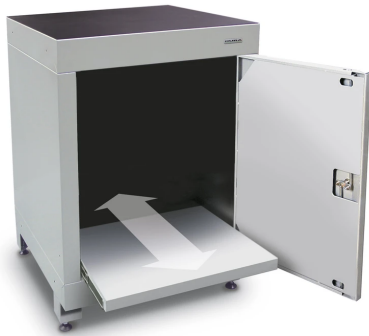

# DURA Computer- / Diagnostikschrank

Art. Nr.: BU-021

**DURA**  
Workshop Systems

## Beschreibung

600mm breiter Unterschrank mit Türe rechts. Mit Einlegeboden auf Schienen unten, ideal für einen Computer oder Drucker.

## Technische Daten

<b>Höhe</b>	950 mm
<b>Breite</b>	600 mm
<b>Tiefe</b>	600 mm