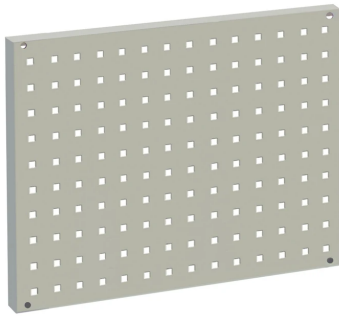

DURA Lochplattenpaneele

Art. Nr.: SQ-060

DURA
Workshop Systems

Beschreibung

Lochplattenpaneele mit quadratischen Löchern für Hakensysteme.

Technische Daten

Höhe	440 mm
Breite	600 mm