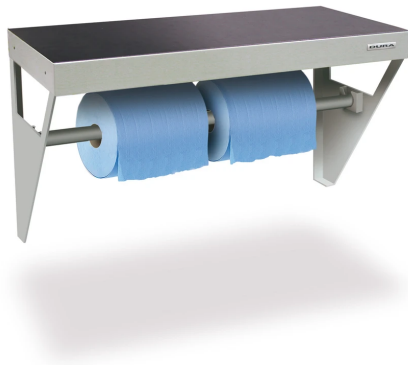

# DURA Wand montierte Werkbank

Art. Nr.: WWB-120

**DURA**  
Workshop Systems

## Beschreibung

An die Wand montierte Werkbank (1200mm) mit Handtuchrollenhalter unter der Werkbank. Kann Rohre von mindestens 65mm halten.

## Technische Daten

<b>Breite</b>	1200 mm
<b>Tiefe</b>	600 mm