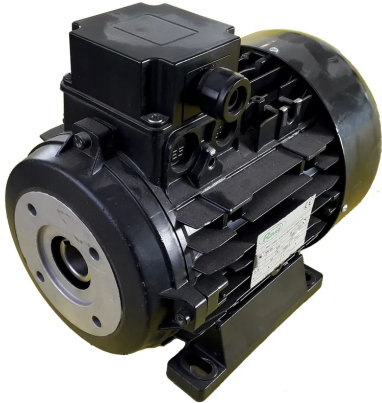

Elektromotor HP 3kW zu 30AZ900

Art. Nr.: 30BA000