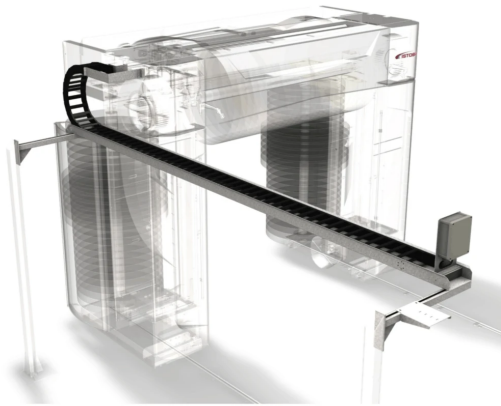

Energiekette mit Energieablage

gemäss Fahrschienenlänge

Art. Nr.: RC004007-
G100H2L1