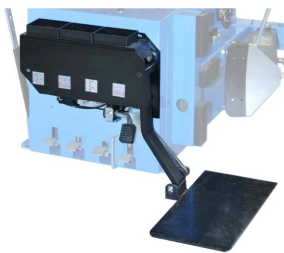

FAIP KWL80

Radlift zu FAIP M824 LL

Art. Nr.: 8-11100243