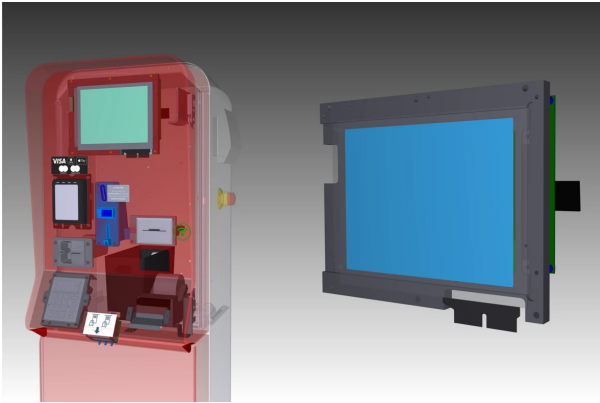

# Farb-Touchscreen

zur Endkunden-Bedienungsführung

Art. Nr.: RC140029-  
G192