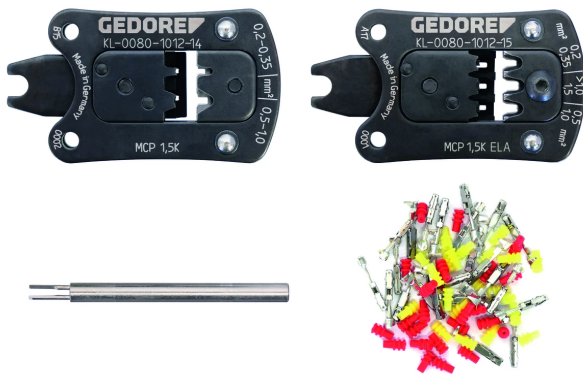

## Ergänzungssatz MCP 1,5K 203tlg

Universell passend für „MCP 1.5K“ Kabel-/Steckverbindungen (0,2 - 1,5 mm<sup>2</sup>)

Art. Nr.: KL-0080-131

### Beschreibung

- In Verbindung mit KL-0080-1 K / -10 K
- Für Verbindungen mit und ohne Einzeladerdichtung (ELA)