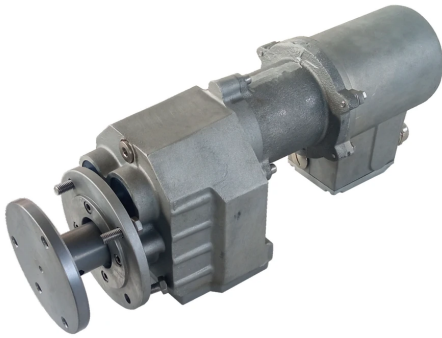

Getriebemotor 230/400V Räderwäscher

Art. Nr.: 34MW800