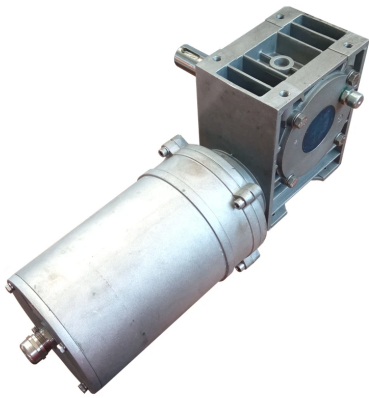

Getriebemotor Hub 230/400V 50Hz R39

Dachbürste

Art. Nr.: 33CG000