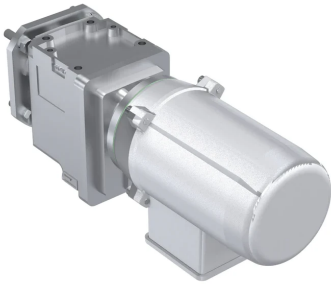

# Getriebemotor Rawa 230/400-50HZ

Art. Nr.: 31DN000