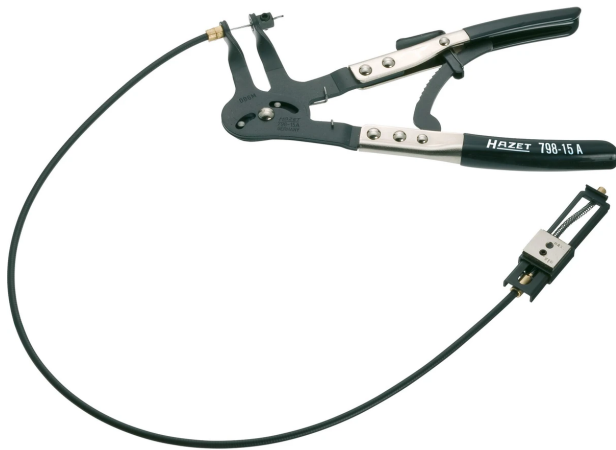

HAZET Schlauchschellen-Zange 798-15A

Art. Nr.: 798-15A

Beschreibung

- Schlauchschellen-Zange
- Anwendung: Betätigung von selbstspannenden Federband- und Raumparschellen Höhe 7 – 60 mm \varnothing , - z.B. im Bereich von Kühl- und Heizungssystemen
- Durch Bowdenzug (610 mm) auch unter sehr beengten Platzverhältnissen einsetzbar, die den direkten Einsatz einer Zange nicht erlauben
- Einhandbedienung dank automatischer Vielfacharretierung
- Schiebeführung mit integrierter Spannfeder und verstellbarer Wendepalte
- Griffe tauchbeschichtet
- Made In Germany

Technische Daten

Abmessungen / Länge 875 mm

Netto-Gewicht	0.63 kg
Spannbereich min-max	7 – 60 mm
