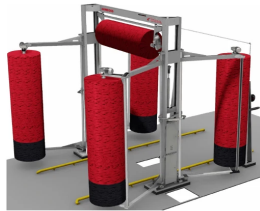

# HW'DRIVE3 Durchfahrtswaschanlage

Durchfahrtsbreite 260cm /-höhe 410cm

Art. Nr.: 4HWD300-  
G57F1R13D