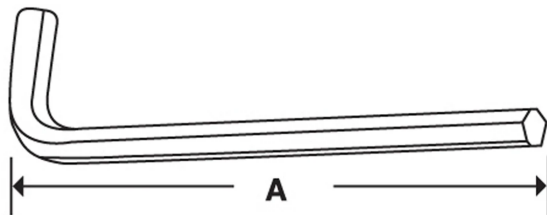

Inbuschlüssel 0.050"

Art. Nr.: AW050D

Beschreibung

0,050" SAE L-förmiger Sechskantschlüssel

Technische Daten

Mass A Länge	1-3/4 Zoll
Grösse	0,050 Zoll
Oberfläche	Verzinkt
Herkunftsland	USA