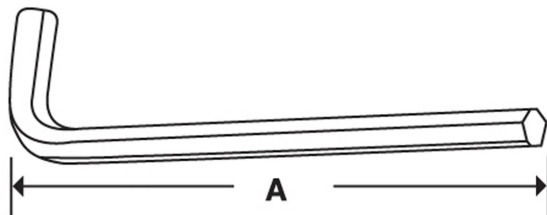

Inbusschlüssel 0.028"

Art. Nr.: AW028D

Beschreibung

0,028" SAE L-förmiger Sechskantschlüssel

Technische Daten

Mass A Länge 1-1/4 Zoll

Grösse 0.028 Zoll

Oberfläche Verzinkt