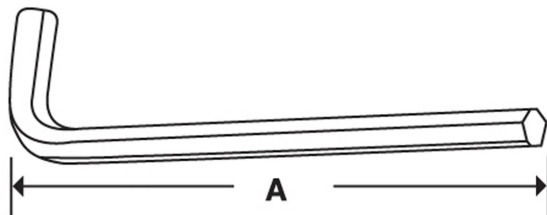

# Inbusschlüssel 0.035"

Art. Nr.: AW035D

## Beschreibung

0,035" SAE L-förmiger Sechskantschlüssel

## Technische Daten

**Mass A Länge** 1-5/16 Zoll

**Grösse** 0,035 Zoll

**Oberfläche** Verzinkt

**Herkunftsland** USA