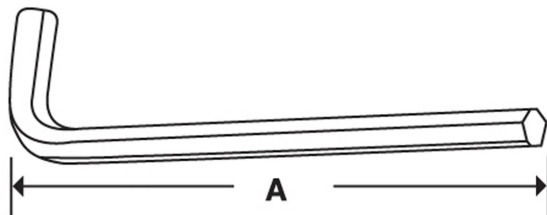

Inbusschlüssel 1/2"

Art. Nr.: AW16D

Beschreibung

1/2" SAE L-förmiger Sechskantschlüssel

Technische Daten

Abmessung A Länge	5-1/4 Zoll
Grösse	1/2 Zoll
Oberfläche	Verzinkt
Herkunftsland	USA