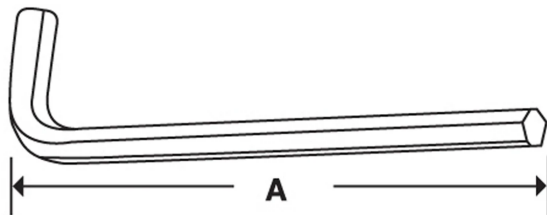

Inbusschlüssel 3/8"

Art. Nr.: AW12D

Beschreibung

3/8" SAE L-förmiger Sechskantschlüssel

Technische Daten

Abmessung A Länge	4-1/4 Zoll
Grösse	3/8 Zoll
Oberfläche	Verzinkt
Herkunftsland	USA