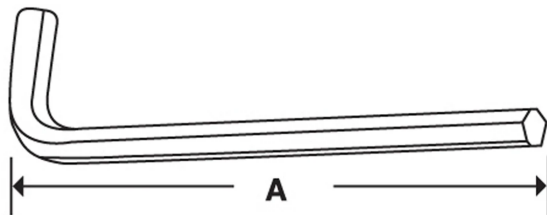

Inbusschlüssel 5/16"

Art. Nr.: AW10D

Beschreibung

5/16" SAE L-förmiger Sechskantschlüssel

Technische Daten

Abmessung A Länge	3-3/4 Zoll
Grösse	5/16 Zoll
Oberfläche	Verzinkt
Herkunftsland	USA