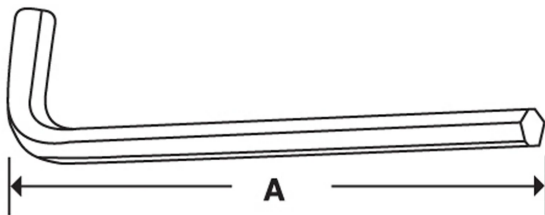

Inbusschlüssel 5/64"

Art. Nr.: AWS13-3

Beschreibung

- 5/64" SAE L-förmiger Sechskantschlüssel
- Bis zu 20 % stärker als Wettbewerbswerkzeuge
- Erhöhte Produktivität durch leichter ablesbare Größen im Vergleich zu schwarzen Standardwerkzeugen
- Natürliche Oberfläche erleichtert die Unterscheidung der Sechskantschlüssel auf einer Werkbank oder in einem Werkzeugkasten
- Leichteres Auffinden von heruntergefallenen Werkzeugen mit einer Taschenlampe im Vergleich zu schwarzen Standardwerkzeugen

Technische Daten

Grösse	5/64 Zoll
Oberfläche	Natur
Herkunftsland	USA