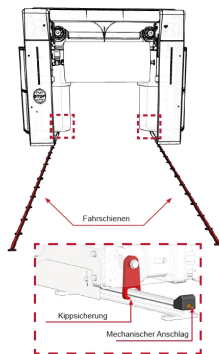

Laufschienen verzinkt, 24 Meter

Spurbreite: 380.0 cm

Art. Nr.: RC11900G-
G22L7

Beschreibung

FAHRSCHIENEN VERZINKT RC11900G

Feuerverzinkte, kompakte Fahrschienen aus Stahl. Mit einem mechanischen Anti-Kipp-System ausgestattet, um die Entgleisung der Anlage zu verhindern. Sie beinhalten eine doppelte Sicherheit, da sie ebenfalls mit einem mechanischen Anschlag ausgestattet sind.