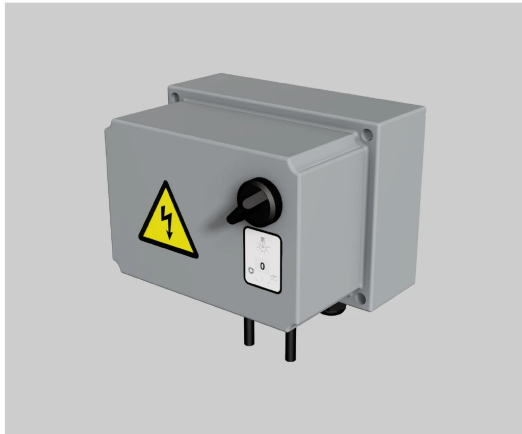

Lichtsteuerung Bedienung Waschplätze

Volllicht bei Münzeinwurf

Art. Nr.: RC080003-
G97P2