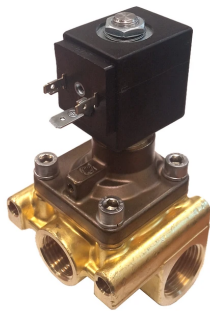

Magnetventil 3-Wege 80 bar

G3/4 24VAC 50/60Hz 14.5A

Art. Nr.: 33CJ700