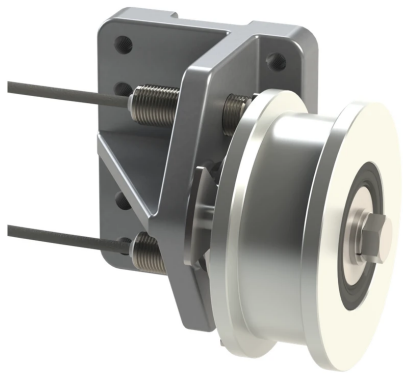

# Mitlaufrolle links komplett

mit Taktscheibe und Taktgeber

Art. Nr.: 33CZ000