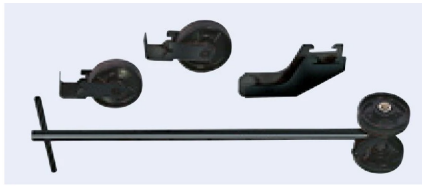

# Mobil-Set inkl. Zugdeichsel

Art. Nr.: S1450NA1