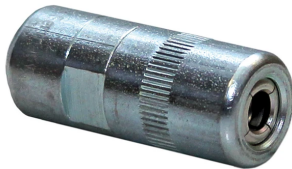

# Mundstück 120/M SHV SAMOA

M10 x 1

Art. Nr.: 07122

## Beschreibung

- 4-Backen-Profi-Mundstück
- Kein Verkanten, kein Abbrechen
- Für sicheres Abschmieren
- Gedrehte Backen, gehärtet und geschlitzt
- Anschlussgewinde M = M 10 x 1