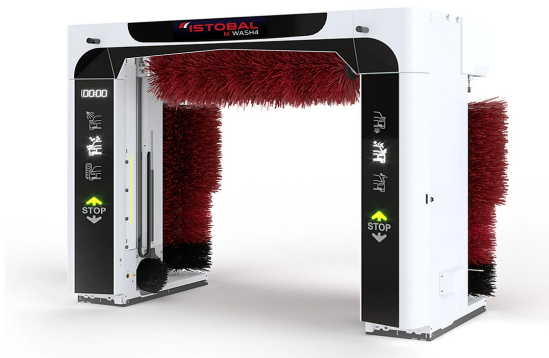

M'WASH4 Portalwaschanlage

Durchfahrtsbreite 250 cm / -höhe 230 cm

Art. Nr.: 4PE4000-
G220A1H2

Beschreibung

Istobal Portalwaschanlagen reinigen wirtschaftlich und gleichzeitig umweltschonend. Für Tankstellen, Autohäuser, Waschcenter sowie Einkaufszentren und Supermarktketten.

PERFEKTE WÄSCHE

- Neue Hochdrucksysteme, die bis in die hintersten Ecken reinigen
- Verbesserter Chemie-Auftrag, um auch die Unterseite, den Schwellen-Bereich und den Heckbereich des Fahrzeuges abzudecken
- Erstklassige, in den Trockner integrierte chemische Vorwäsche
- Neue Software für eine intensivere und intelligentere Wäsche sowie sanftere Maschinenbewegungen

REVOLUTIONÄRE TROCKNUNG

- Um 360 Grad schwenkbares Trocknungssystem mit grösserem Bewegungsbereich, um auch an die schwierigsten Stellen zu gelangen
- Innovative seitliche Trocknung mit drei unterschiedlichen Einstellmöglichkeiten

VOLLE POWER

- Höhere Produktivität dank einfacherer Positionierung und Trocknung des Fahrzeugs
- Optimierte Bürstenbewegungen für eine flexiblere Wäsche
- Anpassung der Waschleistung mit vertikalen Bürsten und dem Radwäscher in jedem Programm für eine optimal angepasste Waschzeit