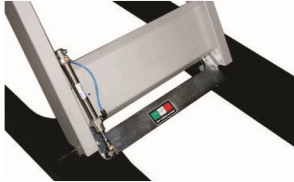

Pneumatische Klinke für Bike-Lift

Option für alle Modelle mit elektrohydraulischer Pumpe

Art. Nr.: PS-004

Bike-Lift®