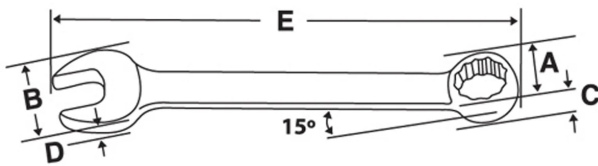

Ringgabelschlüssel 1/4"

Art. Nr.: BLPCW8B

A = Outside Dia.
B = Outside Dia.
C = Head Depth
D = Head Depth
E = Length

Beschreibung

- 1/4" 12-Punkt SAE-Ringgabelschlüssel Blue-Point®
- Hochwertige Verchromung sieht gut aus und bietet eine langlebige, leicht zu reinigende Oberfläche
- Um 15 Grad abgewinkelter Kastenkopf für mehr Freiraum und besseren Zugang bei engen Platzverhältnissen
- Langer Griff bietet zusätzliche Hebelwirkung beim Entfernen hartnäckiger Befestigungselemente
- Lebenslange Garantie

Technische Daten

Abmessung E Länge	4-49/64Zoll
Abmessung A	7/16 Zoll
Abmessung D	11/64 Zoll
Abmessung B	19/32 Zoll

Abmessung C 13/64 Zoll

Größe 1/4

Herkunftsland CHN