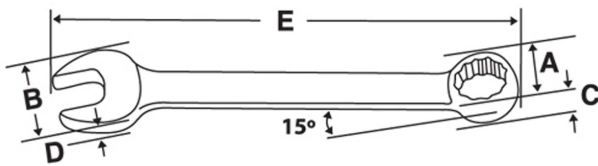

Ringgabelschlüssel 5/16

Art. Nr.: BLPCW10B

A = Outside Dia.
B = Outside Dia.
C = Head Depth
D = Head Depth
E = Length

Beschreibung

- 5/16" 12-Punkt SAE-Ringmaulschlüssel Blue-Point®
- Hochwertige Verchromung sieht gut aus und bietet eine langlebige, leicht zu reinigende Oberfläche
- Um 15 Grad abgewinkelter Kastenkopf für mehr Freiraum und besseren Zugang bei engen Platzverhältnissen
- Langer Griff bietet zusätzliche Hebelwirkung beim Entfernen hartnäckiger Befestigungselemente
- Lebenslange Garantie

Technische Daten

Abmessung E Länge	5-1/2 Zoll
Abmessung A	17/32 Zoll
Abmessung D	3/16 Zoll
Abmessung B	45/64 Zoll

Abmessung C 15/64 Zoll

Größe 5/16

Herkunftsland CHN