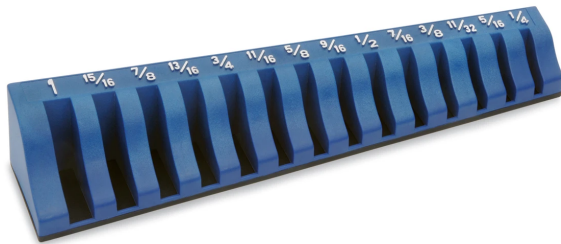

# Schlüssel-Halter 1/4-1"

Art. Nr.: BPS14MWH

## Beschreibung

- Hält Schraubenschlüssel der Grössen 1/4-1"
- Starke Magnete halten die Schraubenschlüssel während der Bewegung fest
- Die gesamte Einheit ist magnetisiert, um das Rack an der Schublade zu halten
- Kann auch in einer nur 2" tiefen Schublade verwendet werden
- Blau