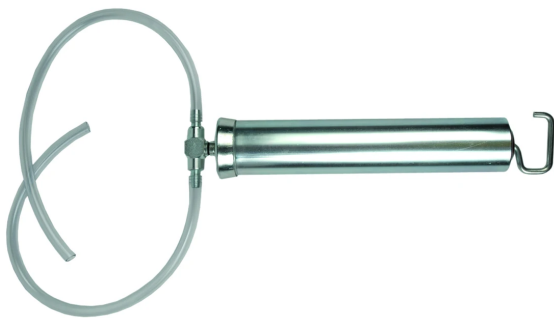

Set Profi Saug- und Füllpresse SFP 500 SAMOA

Art. Nr.: 06015

Beschreibung

- Aus Stahl verzinkt
- Doppelwirkend
- Doppelventil
- Zwei Kunststoffschläuche NW9, 500 mm lang
- Anschluss G 1/8"
- Inhalt 500 ccm