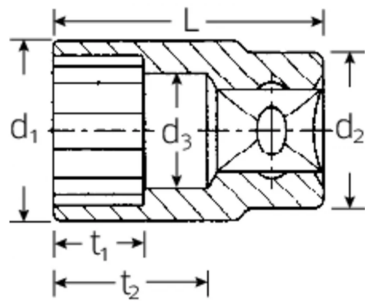

Stahlwille Steckschlüsseleinsatz 45A 3/8

amerikanische Masse

11/32 "

Art. Nr.: 45 A 11/32