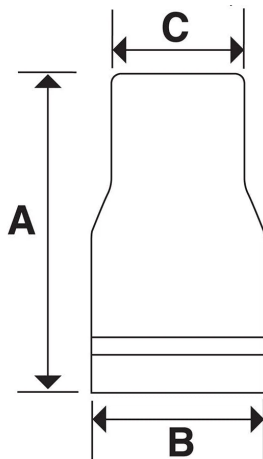

Stecknuss 10 mm 6-kant

Art. Nr.: BLPLSM1410

Snap-on®

Beschreibung

1/4"-Antrieb 6-Punkt Metrischer 10 mm tiefer Steckschlüssel Blue-Point®

Gefertigt aus hochwertigem legiertem Stahl

Technische Daten

Grösse 10 mm

Mass B Antriebsende Ø 14,5 mm

Mass A Länge 50 mm

Mass C Buchse 14,5 mm

Enddurchmesser

Ausführung 6-Punkt

Ausführung Chrom

Herkunftsland

TWN