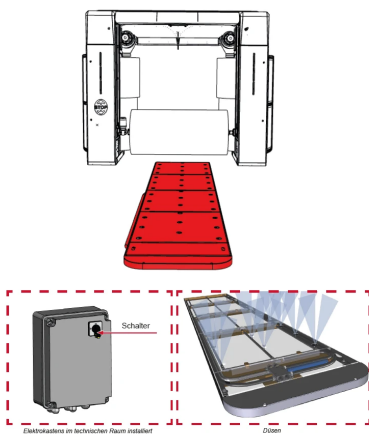

Unterbodenwäsche 15 bar / 120 L/min

3Sektoren starr + 1Sektor Fahrzeug lang

Art. Nr.: RC084001-G1

ISTOBAL
Vehicle Wash & Care

Beschreibung

UNTERBODENWÄSCHE 3+1 SEKTOREN RC084001

Die Funktion des Zubehörs ist die Wäsche des Fahrzeugunterbodens. Besteht aus vier Leitungsabschnitten mit untereinander bündig und auf das Fahrgestell ausgerichteten 103°-Düsen aus Edelstahl.

Technische Daten

Die Düsen spritzen Wasser aus. Dabei wechseln sich die Leitungsabschnitte der Länge nach ab. Der vierte Leitungsabschnitt wird nur dann aktiv, wenn das Fahrzeug als lang erkannt wird. Die Düsen aus Edelstahl spritzen das Wasser mit mittlerem Druck bzw. Hochdruck aus, je nach eingebauter Elektropumpe.