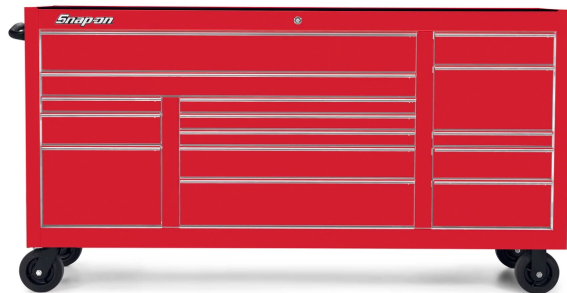

Armoire à roulettes Snap-on 15 tiroirs

Numéro d'article KCP2423PBO

Description

- Tiroir de 8" avec alimentation intégrée pour recharger en toute sécurité les batteries, tablettes, téléphones
- Barre d'alimentation avec (5) CA et (2) USB à surface conique pour un meilleur accès aux sept ports
- Pack d'apparence Blackout disponible (garniture noire, logo Snap-on noir sur titane, cornes de roulette noires et étiquettes noires). Couvercle de serrure noir en option K1LCAPBLK
- USB 3.0 dernier cri avec deux ports d'alimentation pour une charge rapide
- Le porte-câbles robuste se range proprement derrière le côté du tiroir afin de garder tout le tiroir ouvert pour les outils et les chargeurs
- Interrupteur externe testé UL pour protéger contre les surcharges
- Les deux tiroirs supérieurs ont une largeur de 50 pouces et une profondeur de 5 et 3 pouces pour organiser un assortiment professionnel de douilles, de clés et d'outils essentiels
- Les roulettes absorbant les vibrations offrent un environnement plus stable pour les outils et l'équipement
- Les goussets soudés aux quatre coins permettent de maintenir l'armoire d'équerre

Spécifications techniques

Profondeur	61cm
Bancs à tiroirs	3
Largeur	185,4cm
Pays d'origine	USA
Tiroir le plus large	126cm
Nombre de tiroirs	15 y compris le tiroir Power & le tapis supérieur Caoutchouc unidirectionnel
Hauteur	99,1cm
Poids net	272kg
Poids d'expédition	311kg
Capacité de charge	1'089kg
Pouce cube	515,42cm ³
Coulissant double	Oui (2 tiroirs)
Glissières (sur roulements à billes)	54kg
Pouces carrés	51,43cm ²