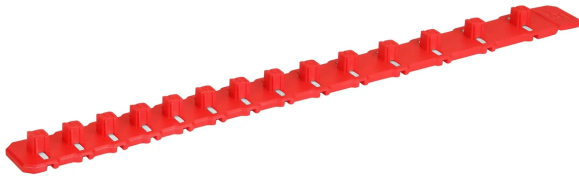

Barre magnétique flexible à douilles 3/8" SNAP-ON

Numéro d'article FLEXRAIL38RD

Description

- pour un rangement sûr et clair
- barre à douilles en silicone extrêmement flexible et durable - utilisable sur des surfaces lisses ou bombées
- aimants haute performance garantissant une fixation sûre sur les surfaces métalliques (même "au-dessus de la tête")