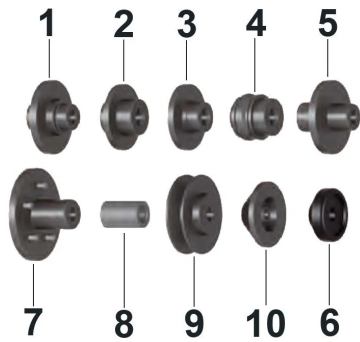

Bike Monolever Kit, ProBike III

Kit additionnel pour monobras

Numéro d'article 8-
21120014