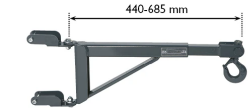

Bras de grue WTK AC Hydraulic

Inébranlable

Prénom

Nom de famille

Rue