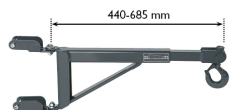

Bras de grue WTK AC Hydraulic

☐ Conseil ☐ Offre ☐ Cas de garantie ☒ Service / Réparation

Inébranlable

Prénom

Nom de famille

Rue