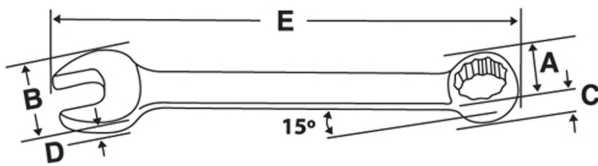

## Clé combinée 5/16

A = Outside Dia.  
B = Outside Dia.  
C = Head Depth  
D = Head Depth  
E = Length

Numéro d'article BLPCW10B

### Description

- Clé combinée SAE 5/16" à 12 points Blue-Point®
- Le placage chromé de haute qualité est très esthétique et offre une finition durable et facile à nettoyer
- Tête en forme de boîte décalée de 15 degrés pour un dégagement des articulations et un meilleur accès dans les espaces restreints
- La longue poignée offre un effet de levier supplémentaire pour retirer les fixations tenaces
- Garantie à vie

### Spécifications techniques

Longueur de la dimension E 5-1/2 pouces

Dimension A 17/32 pouces

Dimension D 3/16 pouces

---

**Dimension B** 45/64 pouces

---

**Dimension C** 15/64 pouces

---

**Taille** 5/16

---

**Pays d'origine** CHN