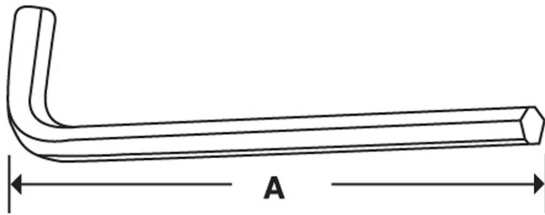

## Clé Inbus 5/16"

Numéro d'article AW10D

### Description

Clé hexagonale 5/16" SAE en forme de L

### Spécifications techniques

<b>Dimension A longueur</b>	pouces 3-3/4
<b>Taille</b>	pouces 5/16
<b>Finition Plaqué</b>	Zinc
<b>Pays d'origine</b>	USA