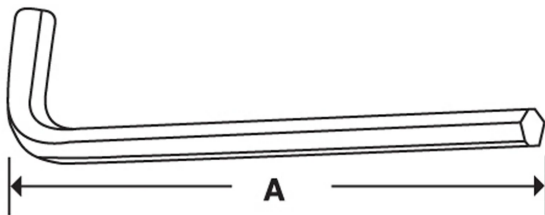

Clé Inbus de 0,050"

Numéro d'article AW050D

Description

Clé hexagonale en L SAE de 0,050 pouce

Spécifications techniques

Dimension A longueur	pouces 1-3/4
Taille	pouces 0.050
Finition Plaqué	Zinc
Pays d'origine	USA