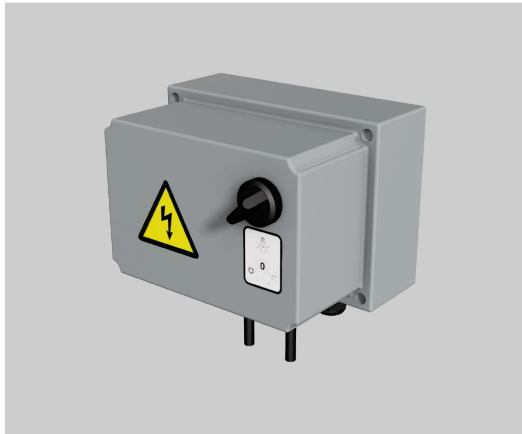

Contrôle éclairage pistes de lavages

Pleine lumière insertion des pièces

Numéro d'article RC080003-
G97P2