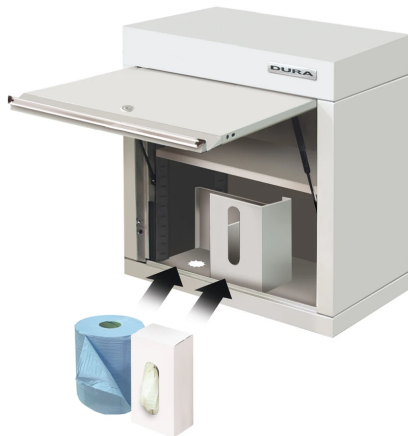

DURA Armoires avec distributeurs de serviettes et de gants

Numéro d'article WUIT-060

DURA
Workshop Systems

Description

Armoire avec porte verticale, distributeur de serviettes et de gants et étagère intérieure ajustable.

Spécifications techniques

Hauteur 600 mm

Largeur 600 mm

Profondeur 300 mm