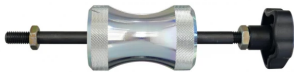

Extracteur à percussion Appareil de base GEDORE

Numéro d'article KL-0049-100 A
Code EAN 4046459182245

Description

- pour extraire les pièces bloquées, comme les bougies de préchauffage, les broches, etc.
- en combinaison avec les adaptateurs ou les jeux d'outils correspondants

Spécifications techniques

Poids de frappe 800 g

Longueur 215 mm

**Longueur de la surface
de glissement** 150 mm

Filetage de raccordement M10

Poids 1.1 kg