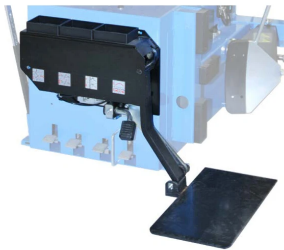

FAIP KWL80

léve de roues pour FAIP M824 LL

Numéro d'article 8-
11100243