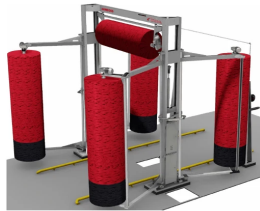

HW'DRIVE3 Système de lavage au défilé

Lavage largeur 260cm / hauteur 410cm

Numéro d'article 4HWD300-
G57F1R13D